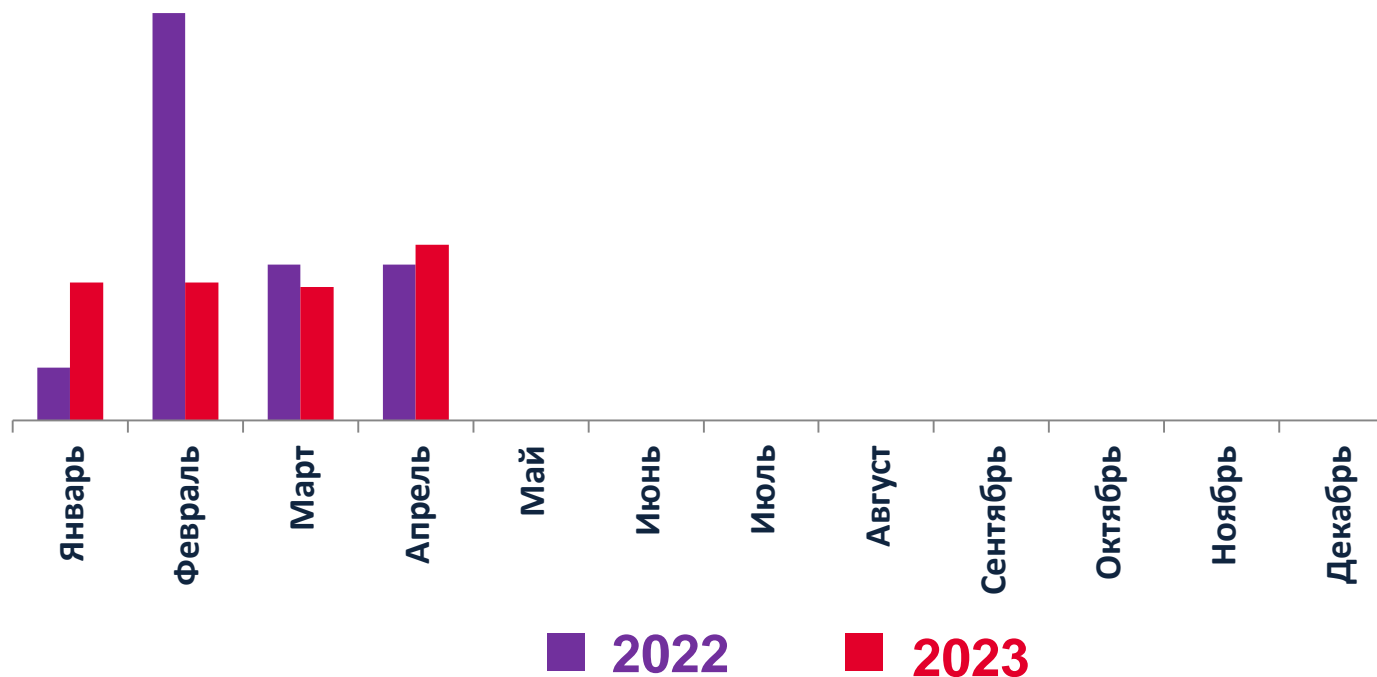

ВВОД В ДЕЙСТВИЕ ЖИЛЫХ ДОМОВ ПО РЕСПУБЛИКЕ ИНГУШЕТИЯ

Введено квадратных метров
общей площади
за январь-апрель 2023

38744,0 м² общей
площади

75,9% к соответствующему
периоду прошлого года

Введено квадратных метров
общей площади
за апрель 2023

11654, м² общей
площади

112,9% к соответствующему
периоду прошлого года

Динамика ввода квадратных метров общей площади