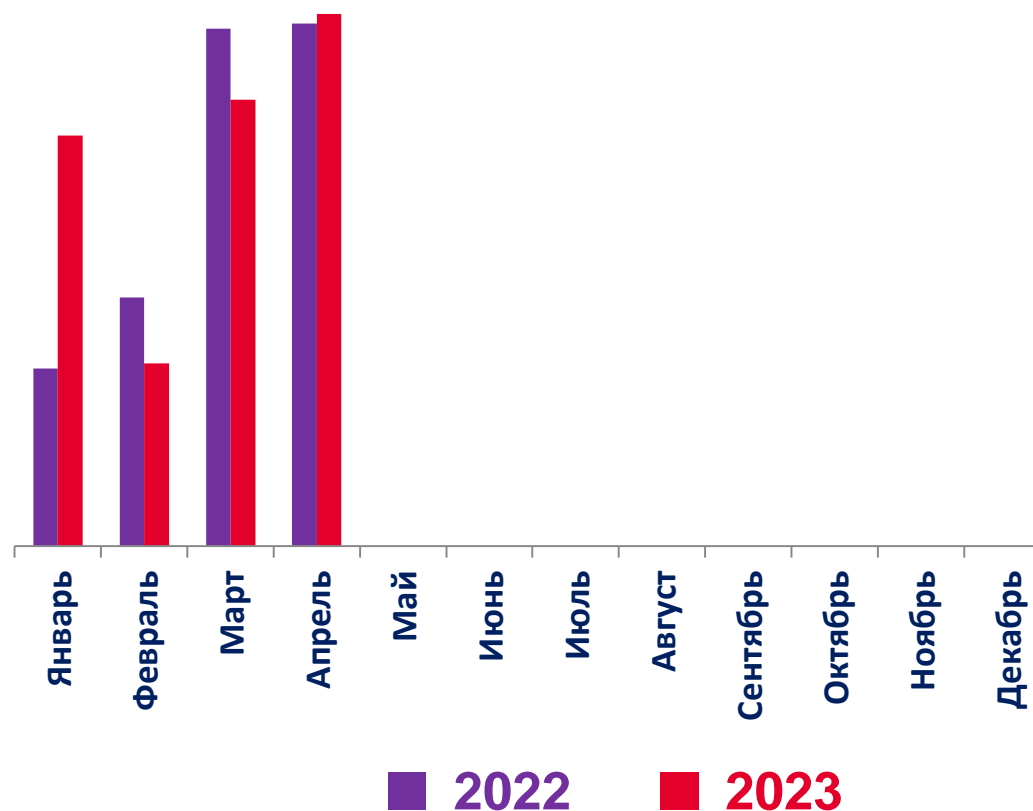

36520

м² общей
площади

125,7%

к соответствующему
периоду прошлого года

Введено квадратных метров
общей площади
за апрель 2023

10542

м² общей
площади

102,1%

к соответствующему
периоду прошлого года

Динамика ввода квадратных метров общей площади

ИНДИВИДУАЛЬНОЕ ЖИЛИЩНОЕ СТРОИТЕЛЬСТВО, ОСУЩЕСТВЛЯЕМОЕ НАСЕЛЕНИЕМ В РЕСПУБЛИКЕ ИНГУШЕТИЯ

Введено квадратных метров
общей площади
за январь –апрель 2023