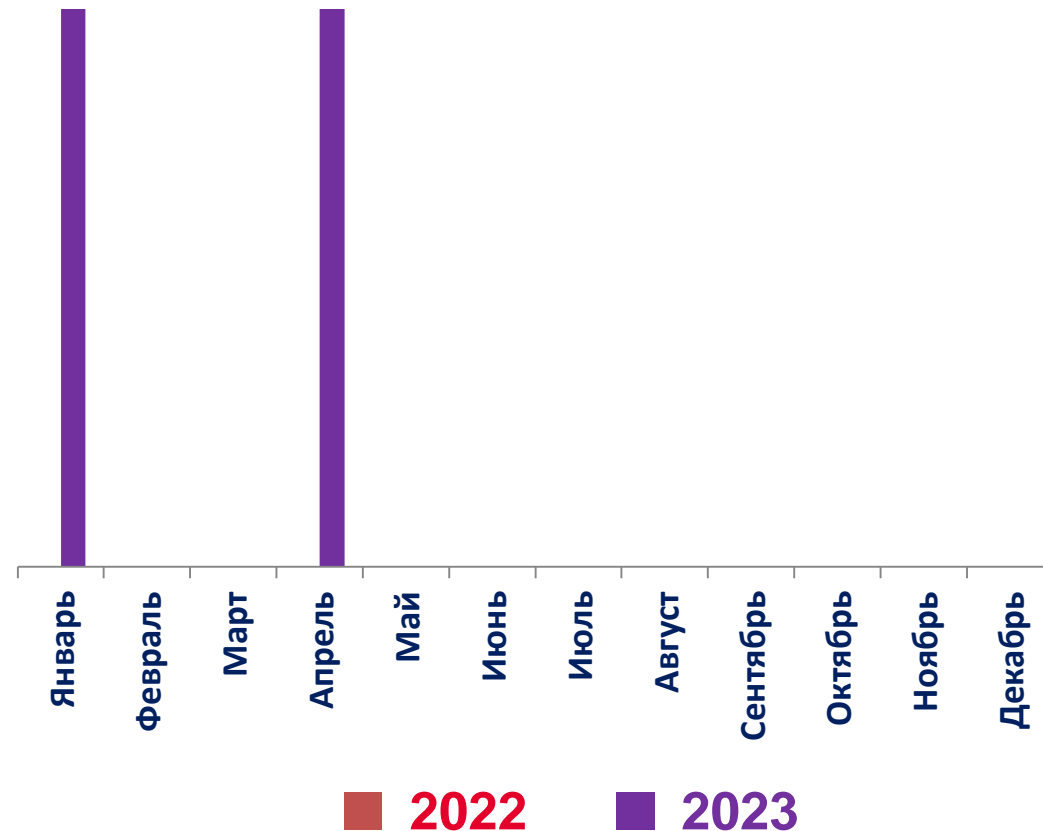

ВВОД В ДЕЙСТВИЕ ЖИЛЫХ ДОМОВ ПО РЕСПУБЛИКЕ ИНГУШЕТИЯ

Из общего объёма
введено застройщиками –
юридическими лицами
за январь-апрель 2023

2224

м² общей
площади

10,1 %

к соответствующему
периоду прошлого года

Из общего объёма
введено застройщиками –
юридическими лицами
за апрель 2023

1112

м² общей площади

0 %

к соответствующему
периоду прошлого года

Динамика ввода квадратных метров общей площади